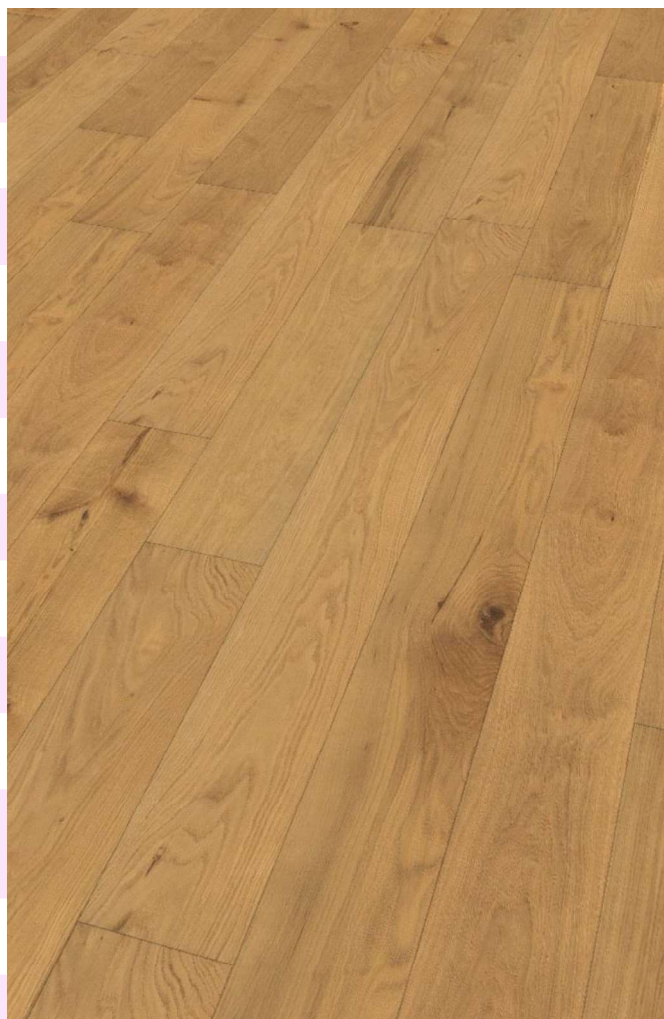

SPECIFICATIONS

Epaisseur:	14
Largeur:	180 mm
Longueur:	600-1800mm
Parement de bois Noble:	3,2 mm
Support:	3 plis avec âme lattée hévéa
Colis :	1,944 m ²
Type:	Monolame
Couleurs:	Naturel
Texture:	Brossé
Finition:	Verni super mat
Choix:	Rustique A (petits nœuds sains Rebouchés inférieurs à 15 mm, différences de teintes minimales).
Chanfreins:	4 chanfreins
Système d'assemblage:	Loc 5G
Type d'installation Pose conseillée	Flottante (DTU 51.11) ou Collée en plein (DTU 51.2)
Salle de bain:	NON compatible
Sol chauffant:	Compatible sur sol chauffant basse température / sol rafraichissant pose collée
Facile à poser soi même:	Flottant: moyennement facile / Collé : pas facile