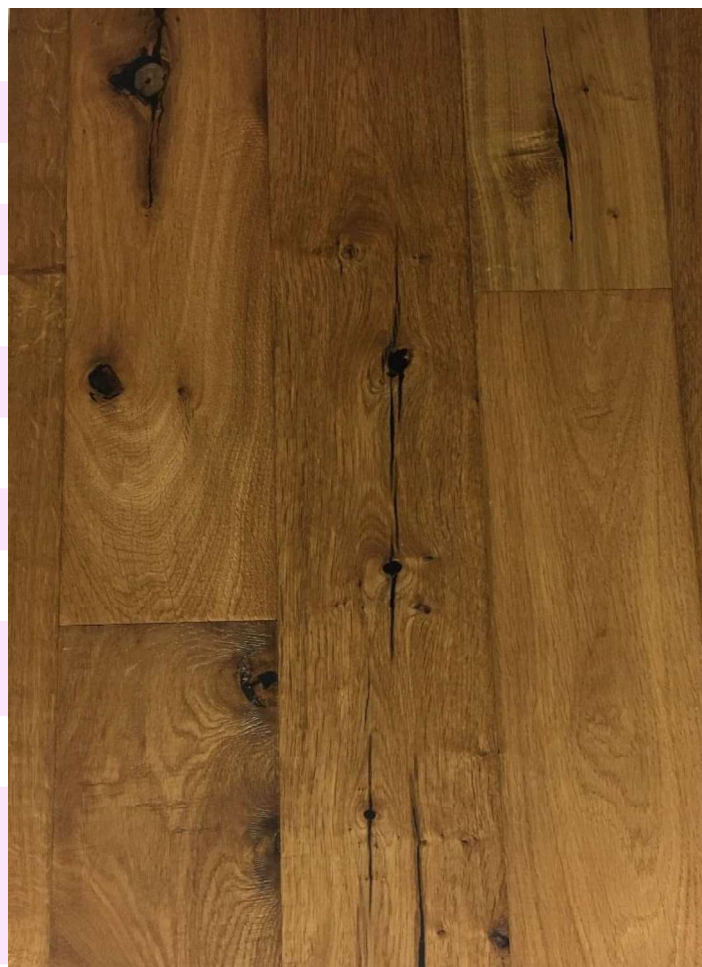

## SPECIFICATIONS

<b>Epaisseur:</b>	12 mm
<b>Largeur:</b>	158 mm
<b>Longueur:</b>	610-1830 mm
<b>Parement de bois Noble:</b>	3 mm / Chêne français
<b>Support:</b>	Contrelatté pin
<b>Colis :</b>	2,313 m <sup>2</sup>
<b>Type:</b>	Contrecollé monolame
<b>Certification :</b>	PEFC 100%
<b>Texture:</b>	Fumé, Vieilli, Brossé et raboté main
<b>Finition:</b>	Huile naturelle oxydative WOCA
<b>Choix:</b>	Rustique CD (traces d'aubier possible, nœuds sains rebouchés maxi 40mm, nuances de teintes tolérées, fentes rebouchées et tons foncés)
<b>Chanfreins:</b>	4 chanfreins
<b>Système d'assemblage:</b>	Loc Välinge 5G
<b>Type d'installation Pose conseillée</b>	Flottante (DTU 51.11) ou Collée en plein (DTU 51.2)
<b>Salle de bain:</b>	NON compatible
<b>Sol chauffant:</b>	Compatible sur sol chauffant basse température / sol rafraichissant pose collée
<b>Facile à poser soi même:</b>	Flottant: moyennement facile / Collé : pas facile