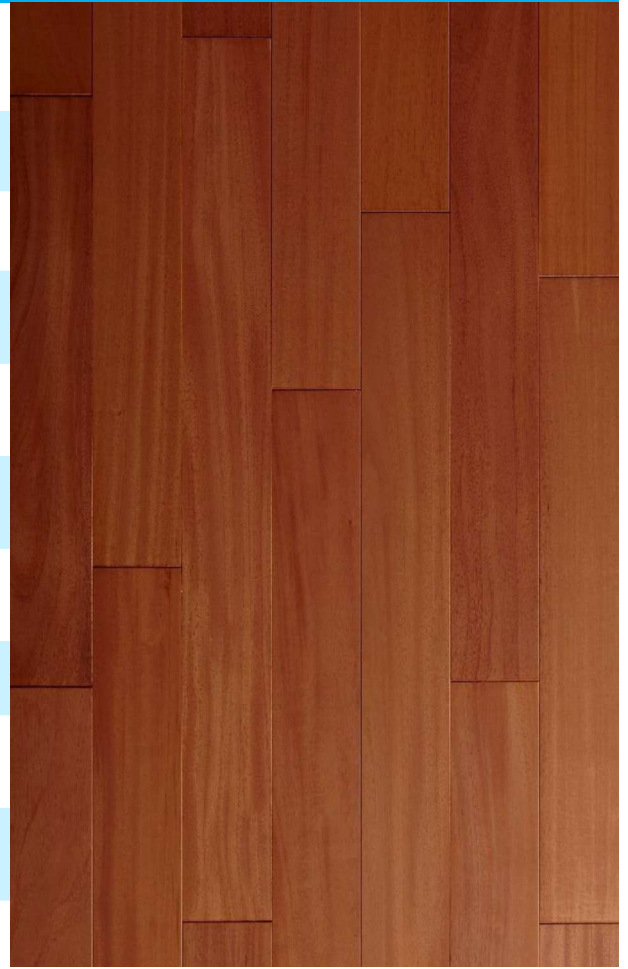

SPECIFICATIONS

Produit	Parquet massif
Épaisseur :	15 mm
Largeur :	120 mm
Longueur :	300 à 900 mm
Colis :	1,44m ²
Type :	Massif monolame
Couleurs :	Brun rouge à brun clair
Finition :	Verni
Choix :	Select
Chanfreins :	4 chanfreins
Système d'assemblage:	R&L (Parquet avec rainures et languettes sur les quatre rives des lame)