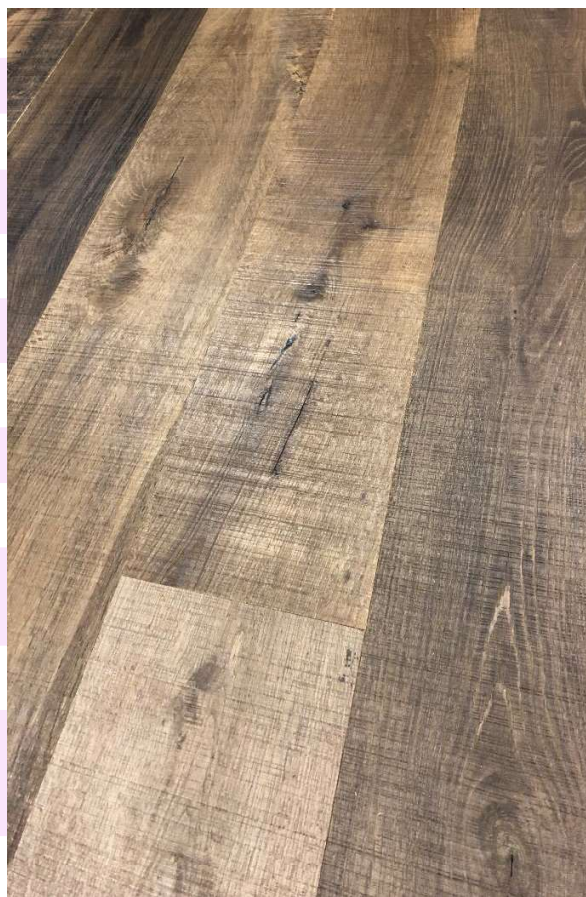

## SPECIFICATIONS

<b>Epaisseur:</b>	14 mm
<b>Largeur:</b>	190 mm
<b>Longueur:</b>	680-1900mm
<b>Parement de bois Noble:</b>	3 mm / Chêne français
<b>Support:</b>	Contrelatté pin
<b>Colis :</b>	2,166 m <sup>2</sup>
<b>Type:</b>	Contrecollé monolame
<b>Couleurs:</b>	Fumé
<b>Texture:</b>	Brossé intense , bosselé et raboté main Parement « skin », traits de scie authentiques
<b>Finition:</b>	Huile fumé
<b>Choix:</b>	Rustique CD (traces d'aubier possible, nœuds sains rebouchés maxi 40mm, nuances de teintes tolérées, fentes rebouchées et tons foncés)
<b>Chanfreins:</b>	4 chanfreins
<b>Système d'assemblage:</b>	R&L
<b>Type d'installation Pose conseillée</b>	Flottante (DTU 51.11) ou Collée en plein (DTU 51.2)
<b>Salle de bain:</b>	NON compatible
<b>Sol chauffant:</b>	Compatible sur basse température non réversible
<b>Facile à poser soi même:</b>	Flottant: moyennement facile / Collé : pas facile