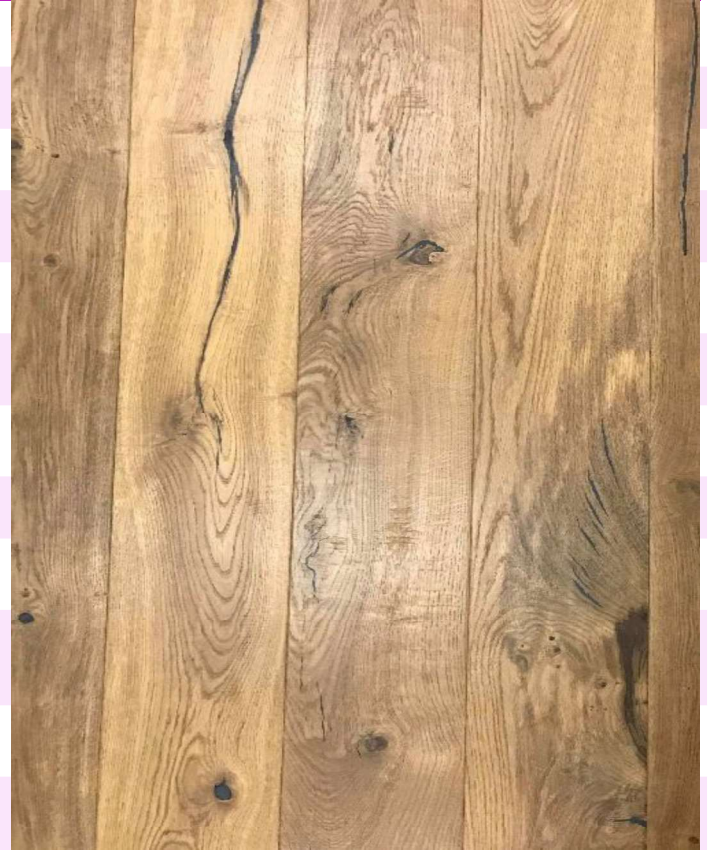

## SPECIFICATIONS

<b>Epaisseur:</b>	12 mm
<b>Largeur:</b>	158 mm
<b>Longueur:</b>	610-1830 mm
<b>Parement de bois Noble:</b>	3 mm / Chêne français
<b>Support:</b>	Contrelatté pin
<b>Colis :</b>	2,313 m <sup>2</sup>
<b>Type:</b>	Contrecollé monolame
<b>Certification :</b>	PEFC 100%
<b>Texture:</b>	Fumé, Vieilli, Brossé et raboté main
<b>Finition:</b>	Huile naturelle oxydative WOCA
<b>Choix:</b>	Rustique CD (traces d'aubier possible, nœuds sains rebouchés maxi 40mm, nuances de teintes tolérées, fentes rebouchées et tons foncés)
<b>Chanfreins:</b>	4 chanfreins
<b>Système d'assemblage:</b>	Loc Välinge 5G
<b>Type d'installation Pose conseillée</b>	Flottante (DTU 51.11) ou Collée en plein (DTU 51.2)
<b>Salle de bain:</b>	NON compatible
<b>Sol chauffant:</b>	Compatible sur sol chauffant basse température / sol rafraichissant pose collée
<b>Facile à poser soi même:</b>	Flottant: moyennement facile / Collé : pas facile