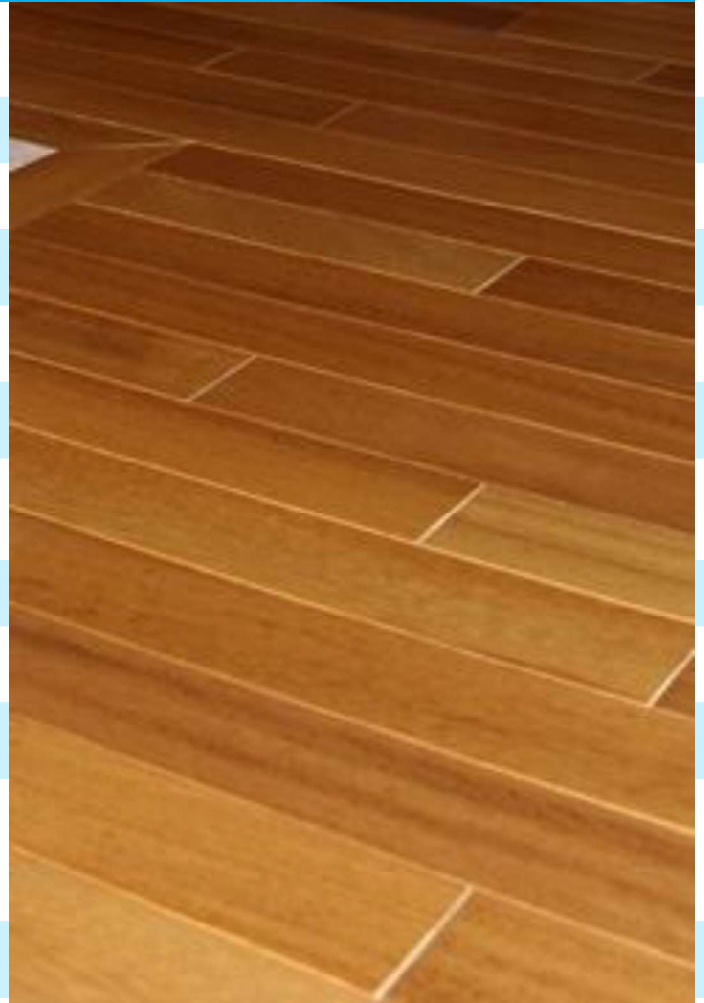

## SPECIFICATIONS

<b>Produit</b>	Parquet massif
<b>Epaisseur:</b>	15 mm
<b>Largeur :</b>	90 mm
<b>Longueur :</b>	400 à 1800 mm
<b>Colis :</b>	Variable
<b>Type :</b>	Massif monolame
<b>Couleurs</b>	Jaune brun avec des tâches assez marquées et foncées
<b>Finition</b>	Verni
<b>Choix</b>	Select
<b>Chanfrein</b>	GO4
<b>Système d'assemblage:</b>	R&L (parquet avec rainures et languettes sur les quatre rives des lames)
<b>Type d'installation Pose conseillée</b>	Pose collée DTU 51.2
<b>Sol chauffant :</b>	Non compatible
<b>Salle de bain :</b>	Oui compatible
<b>Facile à poser soi même :</b>	Pose collée : pas facile