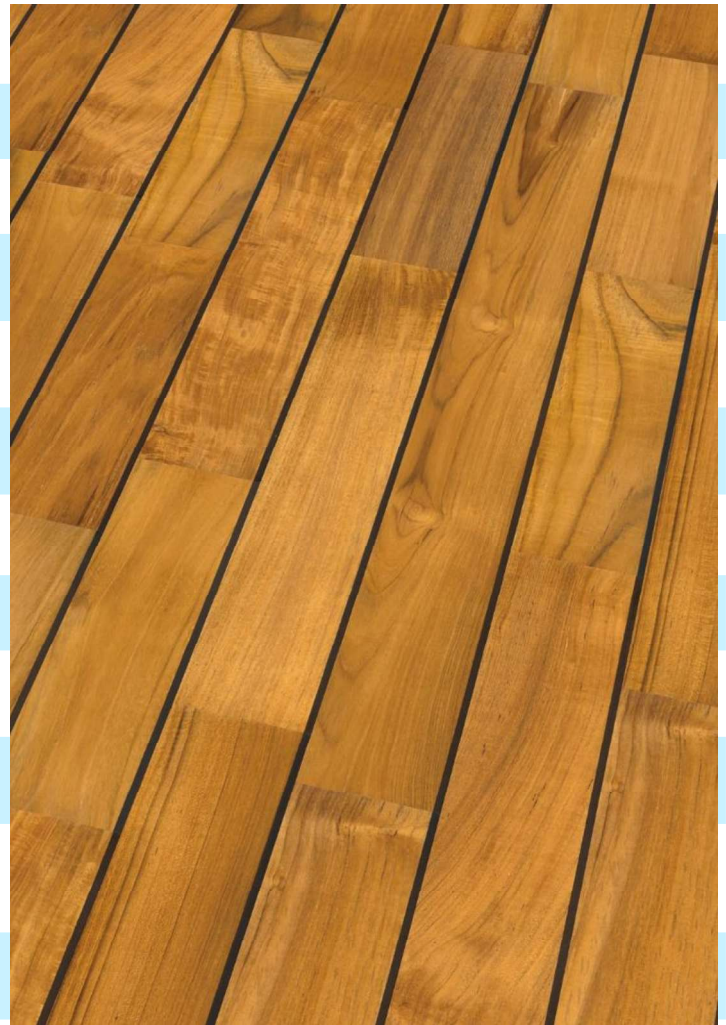

# TECK INDO PB INTEGRE HUILE

## SPECIFICATIONS

Produit :	Parquet massif
Épaisseur :	12mm
Largeur :	90mm
Longueur :	300 à 900/1200 mm
Colis :	1,296 m <sup>2</sup>
Type :	Massif monolame
Couleur :	Brun-jaune à brun foncé
Finition :	Huilé joint PU intégré
Choix :	Select
Chanfrein :	G00
Système d'assemblage :	R&L (parquet avec rainures et languettes sur les quatre rives des lames)
Type d'installation Pose conseillée :	Pose collée DTU 51.2