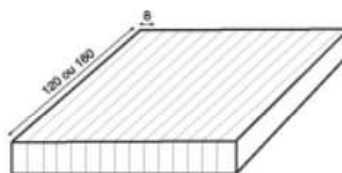

SURCHANT

Parquet "Surchant".

Parquet à coller mosaïque surchant.

Ci-dessous le dessin d'un panneau de parquet "Surchant"

FABRICATION POSSIBLE :

MASSIF

MASSIF Parquet massif	Dimension : 10 ép x 14 x 160 mm Essence : Chêne Choix : Industriel
MASSIF Parquet massif	Dimension : 14 ép x 14 x 160 mm Essence : Chêne Choix : Industriel
MASSIF Parquet massif	Dimension : 14 ép x 14 x 250 mm Essence : Chêne Choix : Industriel
MASSIF Parquet massif	Dimension : 20 ép x 14 x 250 mm Essence : Chêne Choix : Industriel
MASSIF Parquet massif	Dimension : 22 ép x 8 x 160 mm Essence : Chêne Choix : Industriel
MASSIF Parquet massif	Dimension : 24 ép x 8 x 120 mm Essence : chêne Choix : Industriel
MASSIF Parquet massif	Dimension : 21 ép x 8 x 250 / 300 mm Essence : Frêne Choix : Industriel
MASSIF Parquet massif	Dimension : 14 ép x 14 x 190 mm Essence : Acacia Choix : Industriel
MASSIF Parquet massif	Dimension : 14 ép x 20 x 220 mm Essence : Hêtre Choix : Industriel
MASSIF Parquet massif	Dimension : 20 ép x 14 x 220 mm Essence : Hêtre Choix : Industriel
MASSIF Parquet massif	Dimension : 15 ép x 20 x 200 / 250 mm Essence : Merbau Choix : Industriel
MASSIF Parquet massif	Dimension : 20 mm ép Essence : Merbau Choix : Industriel
MASSIF Parquet massif	Dimension : 23 ép x 8 x 160 mm Essence : Koméa (doussié d'Asie) Choix : Industriel
MASSIF Parquet massif	Sur demande