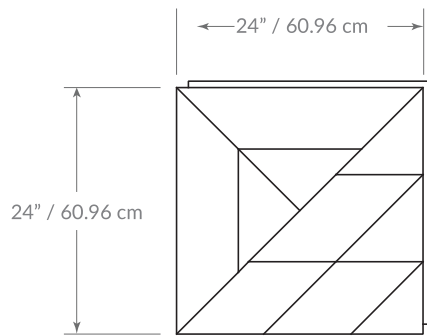

TECHNICAL DATA

SPÉCIFICATIONS TECHNIQUES

6 panels / box - 24 ft² / box
 6 panneaux / boîte - 24 pi² / boîte

Piece /Morceau 1

Piece /Morceau 2

Piece /Morceau 3

Wood veneer
 with an MDF core
 Contreplaqué
 avec cœur en MDF
 4 mm